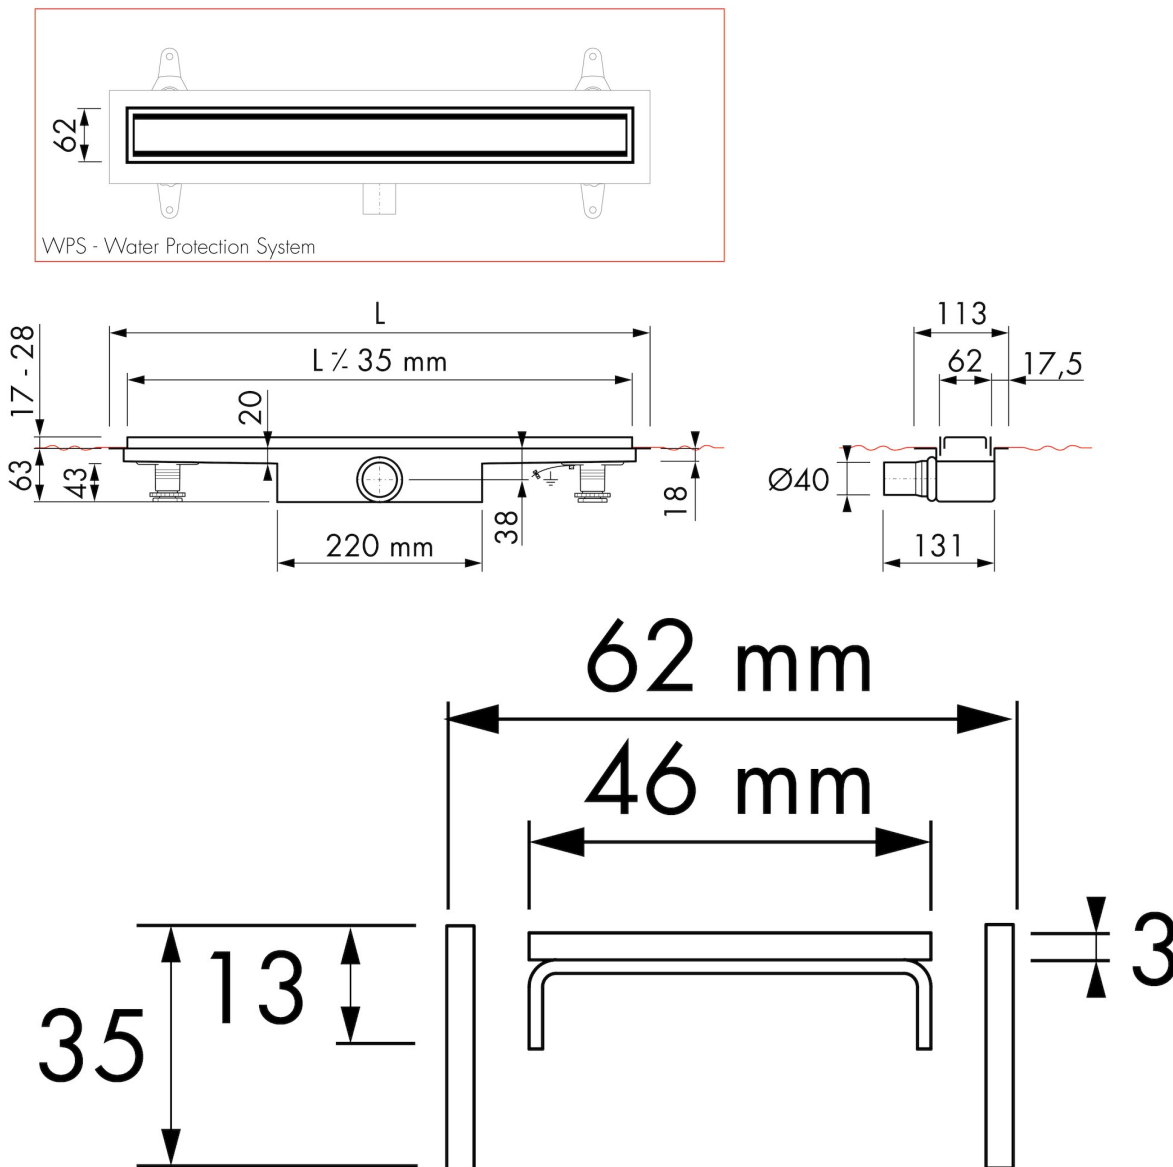

ARTIKELNUMMER

500 mm	MTAFHOOG-500-Z+M / EDM1 500-30		
600 mm	MTAFHOOG-600-Z+M / EDM1 600-30		
700 mm	MTAFHOOG-700-Z+M / EDM1 700-30		
800 mm	MTAFHOOG-800-Z+M / EDM1 800-30		
900 mm	MTAFHOOG-900-Z+M / EDM1 900-30		
1000 mm	MTAFHOOG-1000-Z+M / EDM1 1000-30		
1100 mm	MTAFHOOG-1100-Z+M / EDM1 1100-30		
1200 mm	MTAFHOOG-1200-Z+M / EDM1 1200-30		

TECHNISCHE ZEICHNUNGEN

Hersteller

Easy Sanitary Solutions
Warschauerstraße 1 | 48455 Bad Bentheim | Deutschland
T. +49 (0) 59 24 29 91 568 | F. +49 (0) 59 24 29 91 537
info@esspost.com | www.easydrain.de

Kontakt

Easy Sanitary Solutions
Warschauerstraße 1 | 48455 Bad Bentheim | Deutschland
T. +49 (0) 59 24 29 91 568 | F. +49 (0) 59 24 29 91 537
verkauf@esspost.com | www.easydrain.de